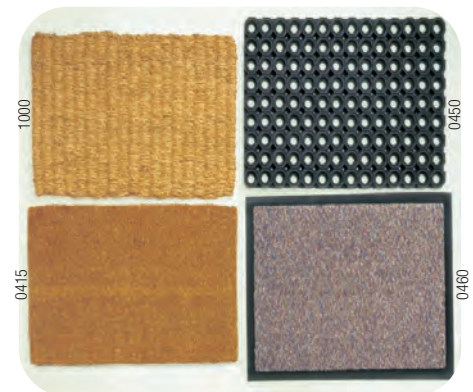

Fußmatten

- 0415 **Kokosvelourmatte**, ca. 2,5 cm hoch, sehr robust, Ränder eingeschweißt Gr. 1,5 – 38,5 x 60 cm
- 0420 Gr. 2 – 39 x 69 cm (o. Abb.)
- 0450 **Gummi-Wabenmatte**, schmutzaufnehmend, witt.-beständ., Gr. 38,5 x 58 x 2 cm
- 0460 **Gummi-Matte, rutschf.**, mit Textilbesch. Velour, auch als Autoschmutzmatte geeignet, Gr. 42 x 60 cm
- 1000 **Kokosmatte**, Holl.-Modell, gewebt, ca. 15 mm hoch, Gr. 37 x 59 cm

Handschuhe

- 0135 **Arbeitshandschuh**, strapazierf., Spaltleder, gute Verarbeitung, (o. Abb.)
- 0142 **Arbeitshandschuh**, wie vor, Abnahme ab 60 Paar
- 0137 **Arbeitshandschuh**, wie vor, Abnahme ab 120 Paar
- 0136 **Textilhandschuh**, kautschukbeschichtet, schnittfest mit Gummizug
- 0138 **Arbeitshandschuh**, Voll-Leder, mit Pulsschutz, Drillich, m. Gummizug, leicht gefüttert
- 0143 **Arbeitshandschuh**, wie vor, Abnahme ab 60 Paar
- 0139 **Arbeitshandschuh**, wie vor, Abnahme ab 120 Paar
- 0140 **Schweißerhandschuh**, Rindsleder, 5-Finger, mit verläng. Pulsschutz, ca. 350 mm lg.
- 0141 **Arbeitshandschuh**, Voll-Leder, Drill, stark gefüttert, als Winterhandschuhe
- **Gummihandschuh**, innen beschichtet
  - 0277 groß
  - 0276 mittel
  - 0278 extra groß

Stricke

- 0520 **Gerüststricke**, Kunststoff (PP) mit Öse, Lg. 2 m
- 0530 **Gerüststricke**, wie vor (o. Abb.) Lg. 3 m
- 0620 **Gerüststricke**, Hanf, stark geflochten, m. Öse, Lg. 2 m
- 0630 **Gerüststricke**, wie vor (o. Abb.) Lg. 3 m