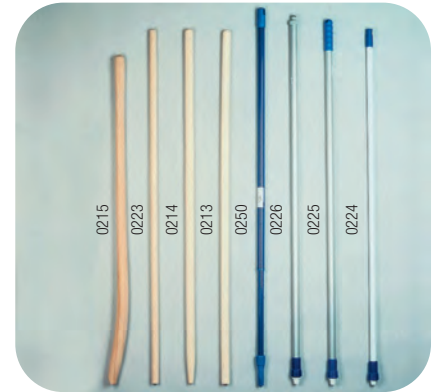

Leder/Kunstleder/Schwämme/Reinigungstücher

1. **Natur-Fensterleder**, trangegerbt, fehlerfrei, auch f. d. Autopflege geeignet
2. 0114 Nr. I – ca. Gr. 36 x 45 cm
   - 0115 Nr. II – ca. Gr. 40 x 50 cm
   - 0116 Nr. III – ca. Gr. 43 x 65 cm
3. **Kunstleder**, hochwert. Synthetik, voll saugend
4. 0120 Nr. II (o. Abb.) – Gr. 38 x 50 cm
5. 0121 **Scheuerschwamm »Glitz«**, mit Griffrihle, extra stark, 150/98/45 mm, besonders für Großküchen geeignet
6. 0122 **Schwammtücher**, 1a-Qualität, VE 5 Stück versch. Fb. – Gr. 30 x 25 cm
7. 0123 **Kunstschwämme**, Natur-Immit., auch als Tafel- od. Fliesenschwamm geeignet voll saugend – Gr. 12 x 18 x 6,5 cm
8. 0126 **Stahlscheuerschwamm** zum Reinigen besonders starker Verschmutzungen im Küchen- u. Industriebereich

Stiele

- 0213 **Besen- u. Gerüstestiel**, m. Rundkopf ohne Konus, Ø 28 mm, 140 cm
- 0214 **Besen- u. Gerüstestiel**, m. Rundkopf mit Konus, Ø 28 mm, 140 cm
- 0215 **Schaufelstiel**, gebogen, Esche 130 cm
- 0223 **Besenstiel**, mit Rundkopf, Ø 24 mm, 140 cm
- 0224 **Stahlrohrstiel**, m. Überwurfmutter, pass. f. alle vulk. Besen u. Bürsten 130 cm
- 0225 **ALU-Stiel**, wie vor, jedoch hoch strapaz., m. stark. Wandung 145 cm
- 0226 **Wasser-Durchlauf-Stiel**, Alu, m. Überwurfm. u. Gardena-Anschl., kompl.
- 0250 **Einsteckstiel**, (Verlängerungsstiel), ausziehbar bis 200 cm

Fußmatten

- 0415 **Kokosvelourmatte**, ca. 2,5 cm hoch, sehr robust, Ränder eingeschweißt Gr. 1,5 – 38,5 x 60 cm
- 0420 Gr. 2 – 39 x 69 cm (o. Abb.)
- 0450 **Gummi-Wabenmatte**, schmutzaufnehmend, witt.-beständ., Gr. 38,5 x 58 x 2 cm
- 0460 **Gummi-Matte, rutschf.**, mit Textilbesch. Velour, auch als Autoschmutzmatte geeignet, Gr. 42 x 60 cm
- 1000 **Kokosmatte**, Holl.-Modell, gewebt, ca. 15 mm hoch, Gr. 37 x 59 cm

Handschuhe