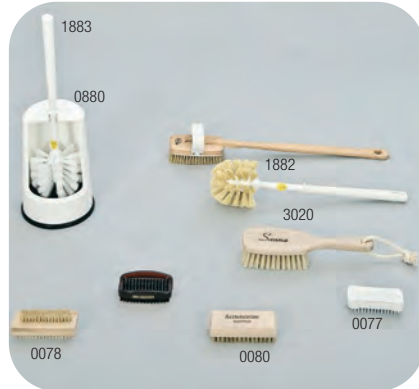

Wischer - Bürsten - Tierpflege

Toiletten- & Handwaschbürsten

- 0077 **Handwasch-/Nagelbürste**, Plastik, Nylon-Besatz, doppelseitig
- 0078 **Handwasch-/Nagelbürste**, Holzkörper, reine Borste, doppelseitig
- 0080 **Ärztbürste**, Holzkörper, m. desinfiz. Schweineborsten, auskochbar
- 0880 **Toilettenbürsten-Ständer**, für alle Sorten, Hostalen
- 1882 **Toiletten-Bürste**, Kunststoffkörper, Fibre-Besatz, Naturfaser
- 1883 **Toiletten-Bürste**, wie vor, Nylon-Besatz, vollkommen hyg.
- 3020 **Saunabürste**, Besatz reine helle Borste