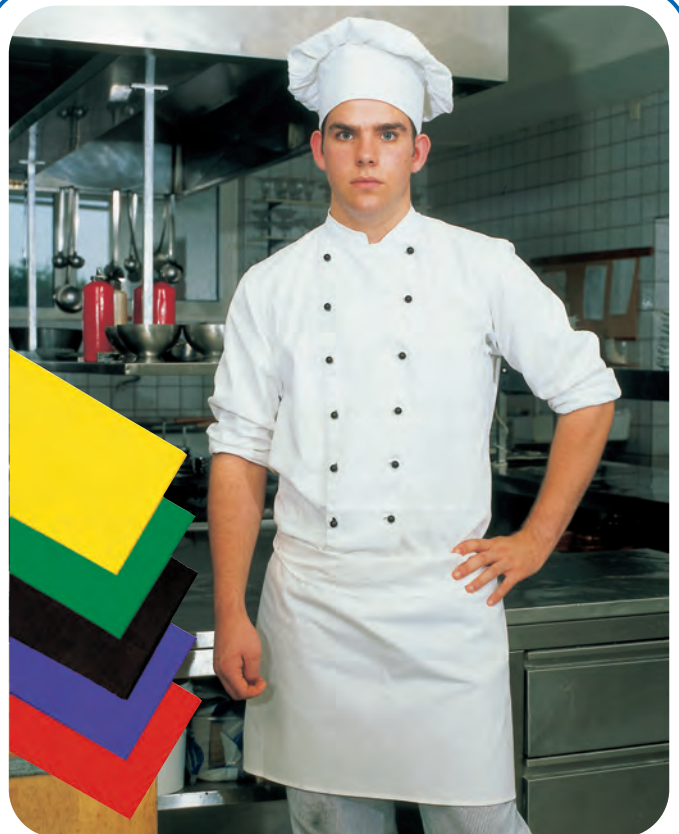

Küchenvorstecker, Gr. 50 x 100 cm, 2 Körperbindungen, Füllappretur, kalandert

6907	Farbe gelb	6913	Farbe grün
6910	Farbe weiß	6914	Farbe rot
6912	Farbe schwarz	6915	Farbe blau