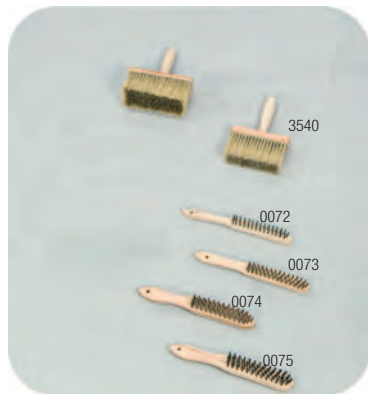

Deckenbürsten, Flächenstreicher, Handstahlbürsten,

- 0072 **Handstahlbürste**, glatt, algehärt. Stahldraht, geschweift 2-rhg.
- 0073 **Handstahlbürste**, wie vor 3-rhg.
- 0074 **Handstahlbürste**, wie vor 4-rhg.
- 0075 **Handstahlbürste**, wie vor 5-rhg.
- 3540 **Flächenstreicher**, 15 x 4,5 cm, Messinggewinde, vulkanisiert, reine Borste