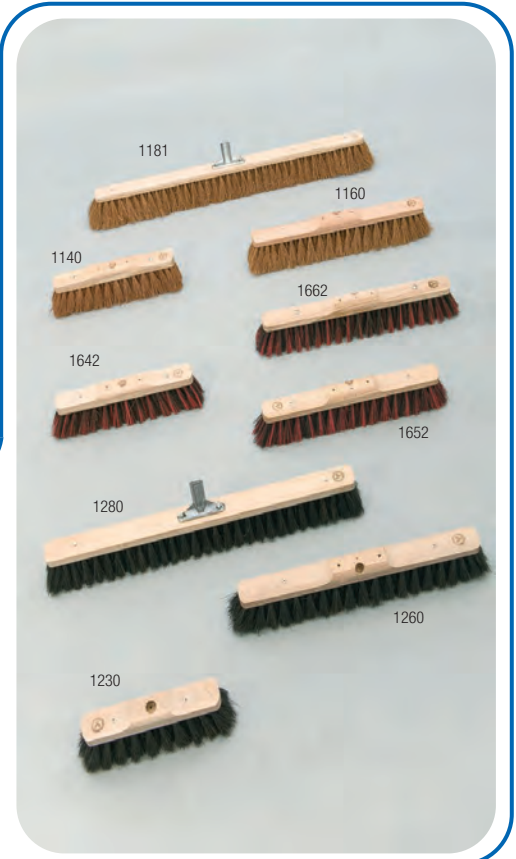

Besen · Handfeger

Rosshaarbesen & Zubehör

- 0210 **Schraubstielhalter**, mit Innen- und Außengewinde
- 0228 **Patentstielhalter**, mit Schrauben u. Flügelmuttern, Hülsendurchm. 28 mm m. Langlöchern, wiederverwendbar
- 1030 **Haarbesen**, rein Roßhaar, lackiert ca. 30 cm
- 1040 **Haarbesen**, rein Roßhaar, roh, mit verst. Mitte, Patentstielhalter möglich 40 cm
- 1050 **Haarbesen**, wie vor (o. Abb.) Patentstielhalter möglich 50 cm
- 1060 **Haarbesen**, wie vor (o. Abb.) Patentstielhalter möglich 60 cm
- 1080 **Haarbesen**, rein Roßhaar, roh, Flachholz, mit Stielh. u. Flügelshr. 80 cm
- 1081 **Haarbesen**, (o. Abb.) mit Patentstielh. 100 cm

Besen aus Kokos & Arenga

- 1140 **Kokosbesen**, m. verst. Mitte, Patentstielhalter möglich 40 cm
- 1160 **Kokosbesen**, wie vor, Patentstielhalter möglich 60 cm
- 1181 **Kokosbesen**, Naturfaser, Flachh., mit Stielh. u. Flügelshr. 100 cm
- 1230 **Arengabesen**, wasser-, säure- u. benzinfest, roh 30 cm
- 1240 **Arengabesen**, wie vor, m. verst. Mitte, Patentstielhalter möglich (o. Abb.) 40 cm
- 1250 **Arengabesen**, wie vor, Patentstielhalter möglich (o. Abb.) 50 cm
- 1260 **Arengabesen**, wie vor, Patentstielhalter möglich 60 cm
- 1280 **Arengabesen**, wie vor, Flachholz mit Stielh. u. Flügelshr. 80 cm
- 1281 **Arengabesen**, (o. Abb.) mit Patentstielhalter 100 cm
- 1642 **Universalbesen**, Arenga-PPN-Mischung für Außen u. Innen geeignet Patentstielhalter möglich 40 cm
- 1652 **Universalbesen**, wie vor Patentstielhalter möglich 50 cm
- 1662 **Universalbesen**, wie vor Patentstielhalter möglich 60 cm