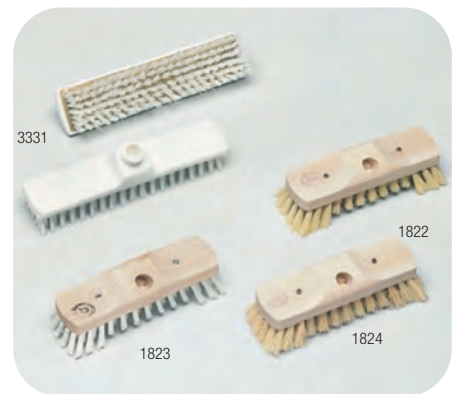

Schrubber

- 1822 **Schrubber**,
  Fibre-Besatz (weich)
- 1823 **Schrubber**,
  strapazierf., PPN-Besatz
- 1824 **Schrubber**,
  Wurzel-Spezialmischung
  (extra scheuerfest)
- 3331 **Schrubber**, Vollplastik, 6-rhg.
  vulkanisiert, Besatz Nylon 6.6
  Spezialverstellung
- 3341 **Schrubber**, (o. Abb.) , wie vor

30 cm
40 cm