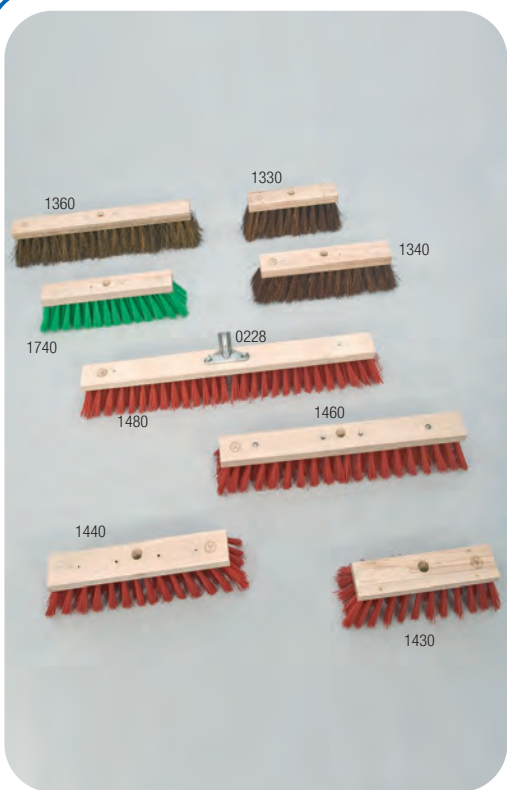

Besen · Handfeger

Rosshaarbesen & Zubehör

- 0210 **Schraubstielhalter**, mit Innen- und Außengewinde
- 0228 **Patentstielhalter**, mit Schrauben u. Flügelmuttern, Hülsendurchm. 28 mm m. Langlöchern, wiederverwendbar
- 1030 **Haarbesen**, rein Roßhaar, lackiert ca. 30 cm
- 1040 **Haarbesen**, rein Roßhaar, roh, mit verst. Mitte, Patentstielhalter möglich 40 cm
- 1050 **Haarbesen**, wie vor (o. Abb.) Patentstielhalter möglich 50 cm
- 1060 **Haarbesen**, wie vor (o. Abb.) Patentstielhalter möglich 60 cm
- 1080 **Haarbesen**, rein Roßhaar, roh, Flachholz, mit Stielh. u. Flügelshr. 80 cm
- 1081 **Haarbesen**, (o. Abb.) mit Patentstielh. 100 cm

Besen aus Kokos & Arenga

- 1140 **Kokosbesen**, m. verst. Mitte, Patentstielhalter möglich 40 cm
- 1160 **Kokosbesen**, wie vor, Patentstielhalter möglich 60 cm
- 1181 **Kokosbesen**, Naturfaser, Flachh., mit Stielh. u. Flügelshr. 100 cm
- 1230 **Arengabesen**, wasser-, säure- u. benzinfest, roh 30 cm
- 1240 **Arengabesen**, wie vor, m. verst. Mitte, Patentstielhalter möglich (o. Abb.) 40 cm
- 1250 **Arengabesen**, wie vor, Patentstielhalter möglich (o. Abb.) 50 cm
- 1260 **Arengabesen**, wie vor, Patentstielhalter möglich 60 cm
- 1280 **Arengabesen**, wie vor, Flachholz mit Stielh. u. Flügelshr. 80 cm
- 1281 **Arengabesen**, (o. Abb.) mit Patentstielhalter 100 cm
- 1642 **Universalbesen**, Arenga-PPN-Mischung für Außen u. Innen geeignet Patentstielhalter möglich 40 cm
- 1652 **Universalbesen**, wie vor Patentstielhalter möglich 50 cm
- 1662 **Universalbesen**, wie vor Patentstielhalter möglich 60 cm