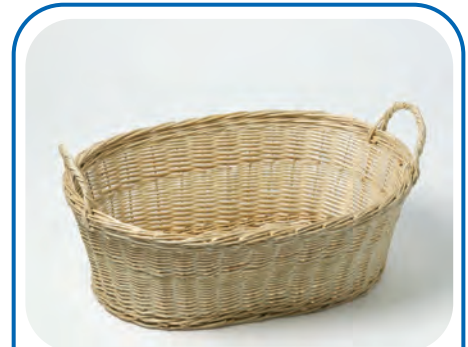

2370 **Obstschale**
mit Henkel,
Durchm. 34 cm, Höhe 25 cm

2310 **Brotkörbchen**
rund,
Durchm. 30 cm, Höhe 14 cm

**Alle Maße sind Ca.-Angaben
in Folge der Handarbeit!**

2361 **Tischabfallkorb**
mit vollhygienischem Kunststoffeinsatz,
Durchm. 17 cm, Höhe 16 cm

2380 **Frühstücksportionskorb/
Gebäckschale**
Länge 27 cm, Breite 18 cm, Höhe 5 cm

2311 **Baguettekorb**
Länge 40 cm,
Breite 17 cm, Höhe 8 cm

2315 **Servier- u. Frühstückstablett**
mit abwaschbarem Boden,
Länge 40 cm, Breite 30 cm, Höhe 8 cm

2307 **Weinflaskenkorb/Ausschenkorb**
dekorativ und fein verarbeitet,
mit aufwendig verziertem Boden
Länge 27 cm, Breite 11 cm, Höhe 14 cm

2302 **Wäschekorb**, dicht geflochten,
oval mit 2 Griffen, Vollweide, geschält,
Größe 50 x 70 cm